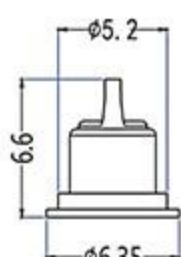

硅橡胶鸭嘴阀常规尺寸

法兰鸭嘴阀：

BT-S0222

直筒鸭嘴阀：

BT-S0597

BT-S0223