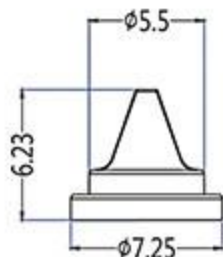

硅橡胶鸭嘴阀常规尺寸

法兰鸭嘴阀：

BT-S1070

BT-S1041

BT-S1060

BT-S0673

BT-S0639

BT-S0204