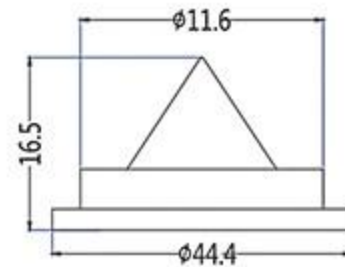

硅橡胶鸭嘴阀常规尺寸

法兰鸭嘴阀：

BT-S1070

BT-S1041

BT-S1060

BT-S0673

BT-S0639

BT-S0204