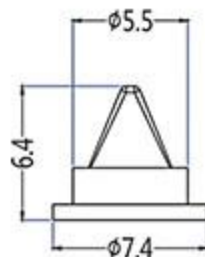

硅橡胶鸭嘴阀常规尺寸

法兰鸭嘴阀：

BT-S1070

BT-S1041

BT-S1060

BT-S0673

BT-S0639

BT-S0204