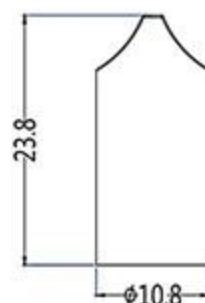

硅橡胶鸭嘴阀常规尺寸

法兰鸭嘴阀：

直筒鸭嘴阀：

BT-S0597

BT-S0223

BT-S0572