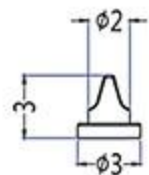

硅橡胶鸭嘴阀常规尺寸

法兰鸭嘴阀：

BT-S1070

BT-S1041

BT-S1060

BT-S0673

BT-S0639

BT-S0204

BT-S0791

BT-S0222

BT-S0369

BT-S0712

BT-S0360

直筒鸭嘴阀：

BT-S0597

BT-S0223