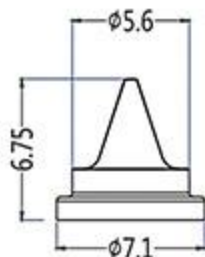

硅橡胶鸭嘴阀常规尺寸

法兰鸭嘴阀：

BT-S1070

BT-S1041

BT-S1060

BT-S0673

BT-S0639

BT-S0204