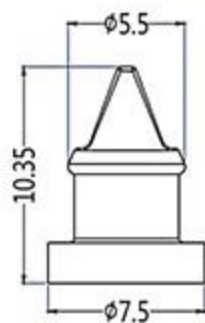

硅橡胶鸭嘴阀常规尺寸

法兰鸭嘴阀：

BT-S0369

直筒鸭嘴阀：

BT-S0597

BT-S0223