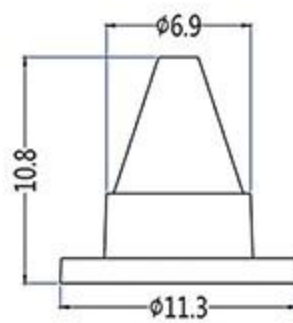

硅橡胶鸭嘴阀常规尺寸

法兰鸭嘴阀：

BT-S0712

直筒鸭嘴阀：

BT-S0597

BT-S0223