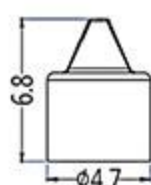

硅橡胶鸭嘴阀常规尺寸

法兰鸭嘴阀：

BT-S1070

BT-S1041

BT-S1060

BT-S0673

BT-S0639

BT-S0204

BT-S0791

BT-S0222

BT-S0369

BT-S0712

BT-S0360

直筒鸭嘴阀：

BT-S0597

BT-S0223