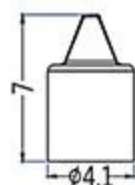

BT-S0791

BT-S0222

BT-S0369

BT-S0712

BT-S0360

直筒鸭嘴阀：

BT-S0597

BT-S0223