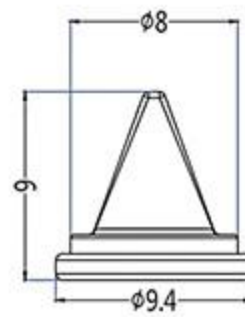

硅橡胶鸭嘴阀常规尺寸

法兰鸭嘴阀：

BT-S1070

BT-S1041

BT-S1060

BT-S0673

BT-S0639

BT-S0204