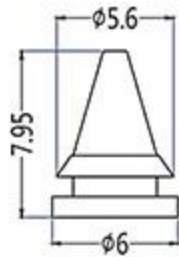

硅橡胶鸭嘴阀常规尺寸

法兰鸭嘴阀：

BT-S1070

BT-S1041

BT-S1060

BT-S0673

BT-S0639

BT-S0204