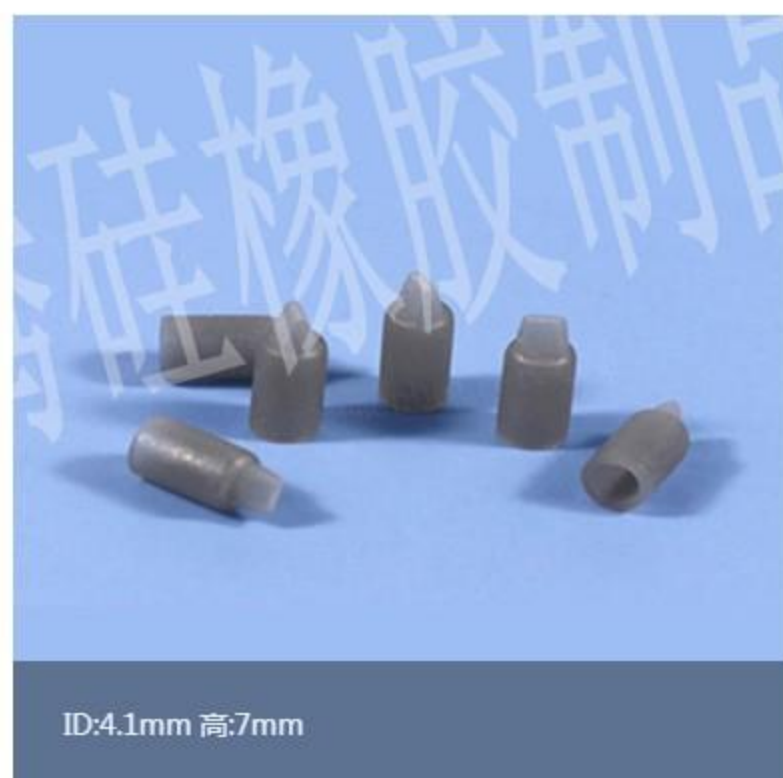

OD:6mm ID:3mm 高:6.8mm

OD:5.3mm ID:3.9mm 高:3.8mm

直筒鸭嘴阀门

更多 »

Dia:2.5mm

ID:4.1mm 高:7mm

OD:4.7mm ID:3.9mm

OD:6.4mm ID:5.5mm

ID:6mm OD:8mm 高:20mm

OD:9mm ID:5mm H:17.74mm

ID:24mm 高:72mm

ID:30mm 高:70mm