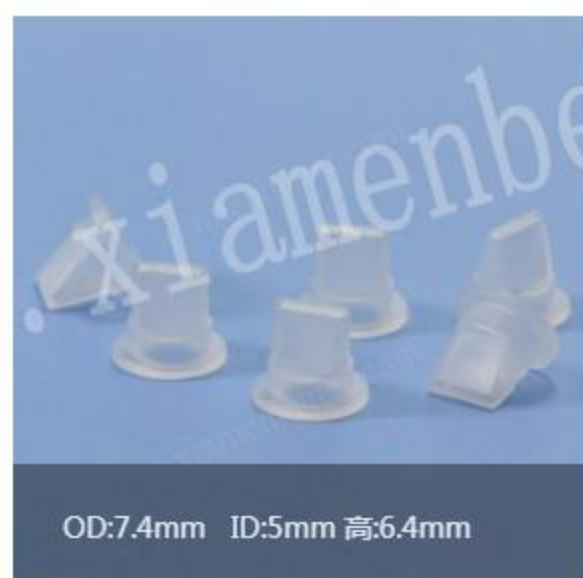

OD:44mm ID:18mm 高16.5mm